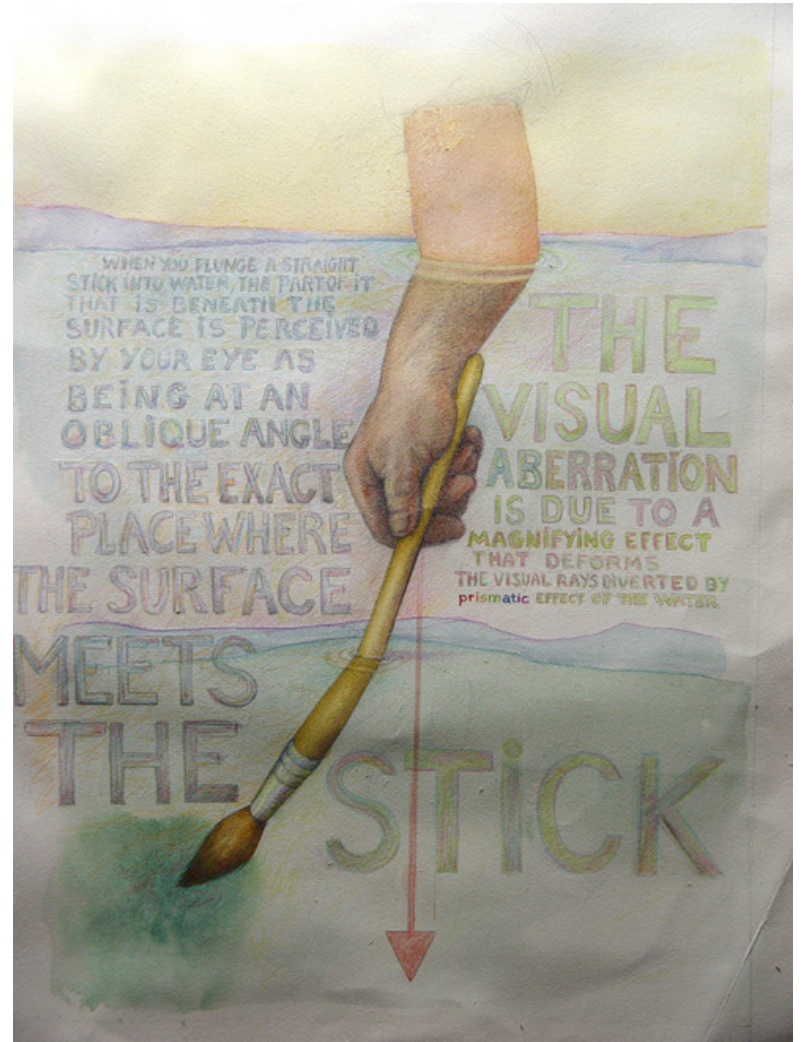

CK "Distortion - woman".

CK "Website overture". 2012

CK "The Meeting". 2008
40x32in-81x101

CK "Water Wall Perspective Study".
2006

CK "Museum Goers". 2005
14x9 .25in-36x24

CK "Roleix et Noces de Cana". 2021
9x9in

CK "Mannequins". 2016
24x18in

CK "Study for the street, pencil".

CK "Study for Acryl study for The Street series". 2004

Acrylic,
14x12in 35.5x30. cm

CK "Tarzan". 1998

CK "Échappés du Louvre- dessin après le tableau".

CK "Waterfront Study".

CK "Triptych Study".

CK "Icarus". 2009
9 20x14in 51x26.5 cm

CK "another Icarus". 2001
14x11

CK "Le gout de l'eau". 2008
9 28x21in - 71x53.4cm

CK "Prismatic effect". 2008
9 28x19in - 71x48.3 cm

CK "Milky Way Study 09". 2016

CK "Study for The Spring-2". 2006

1415.5x11in. 39.3x28 cm

CK "Un homme une femme_11". 2001
18x/8

CK "September 12". 2001
9 29x20.5in - 73.7x52.1 cm

CK "Susannah study 2006". 2006
11 15 4/8x11 1.2in-39x29cm