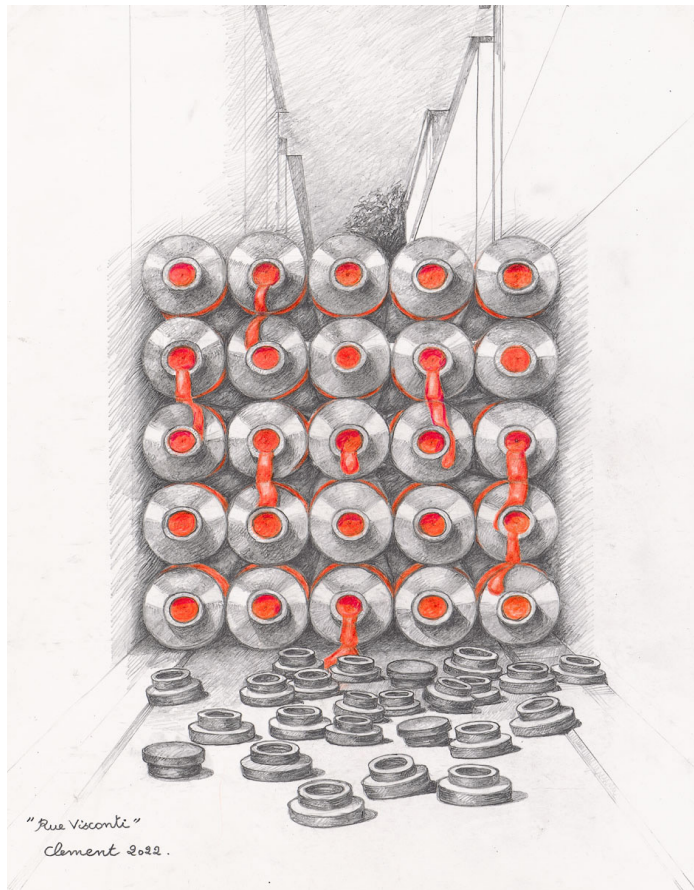

SERGE CLEMENT

SERGE DRAWINGS

Serge Clement

1 SC "Golgoth 'Art'".
11x14 in, 28x35.6 cm

2 SC "Piedestal".
11x14 in, 28x35.6 cm

3 SC "Le Mépris".
11x14 in, 28x35.6 cm

4 SC "Peine De Mort".
11x14 in, 28x35.6cm

5 SC "La Peinture à L'eau".
11x14 in, 28x35.6 cm

6 SC "La Barbarie".
11x14 in, 28x35.6 cm

7 SC "L' Inquisition".
11x14 in, 28x35.6 cm

8 SC "Athena".
11x14 in, 28x35.6 cm

9 SC "La Méduse".

11x14 in, 28x35.6 cm

10 SC "La Méditerranée".

11x14 in, 28x35.6 cm

11 SC "Dispersion D'écarlate".
11x14 in, 28x35.6 cm

22 SC "Quelle Guerre".
11x14 in, 28x35.6 cm

23 SC "Les Gants De Pilate".

11x14 in, 28x35.6 cm

24 SC "Interviewé".

11x14 in, 28x35.6 cm

25 SC "Guerre Nickel".
11x14 in, 28x35.6 cm

26 SC "Beauty's End".
11x14 in, 28x35.6 cm

27 SC "La Main Verte".
11x14 in, 28x35.6 cm

28 SC "Pseudo Flotteur".
11x14 in, 28x35.6 cm

29 SC "La Clôture De Lart".

11x14 in, 28x35.6 cm

30 SC "Extrême Onction".

11x14 in, 28x35.6 cm

31 SC "Rue Visconti".
11x14 in, 28x35.6 cm