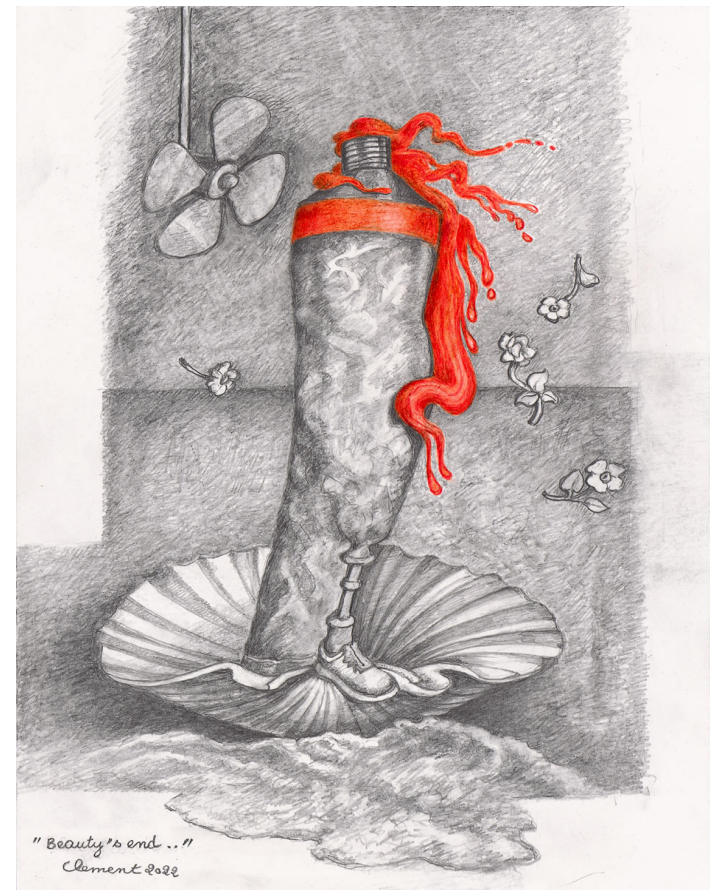

SERGE CLEMENT

SERGE DRAWINGS

Serge Clement

1 SC "Golgoth 'Art'".
11x14 in, 28x35.6 cm

2 SC "Piedestal".
11x14 in, 28x35.6 cm

3 SC "Le Mépris".
11x14 in, 28x35.6 cm

4 SC "Peine De Mort".
11x14 in, 28x35.6cm

5 SC "La Peinture à L'eau".
11x14 in, 28x35.6 cm

6 SC "La Barbarie".
11x14 in, 28x35.6 cm

7 SC "L' Inquisition".
11x14 in, 28x35.6 cm

8 SC "Athena".
11x14 in, 28x35.6 cm

9 SC "La Méduse".

11x14 in, 28x35.6 cm

10 SC "La Méditerranée".

11x14 in, 28x35.6 cm

11 SC "Dispersion D'écarlate".
11x14 in, 28x35.6 cm

22 SC "Quelle Guerre".
11x14 in, 28x35.6 cm

23 SC "Les Gants De Pilate".

11x14 in, 28x35.6 cm

24 SC "Interviewé".

11x14 in, 28x35.6 cm

25 SC "Guerre Nickel".
11x14 in, 28x35.6 cm

26 SC "Beauty's End".
11x14 in, 28x35.6 cm