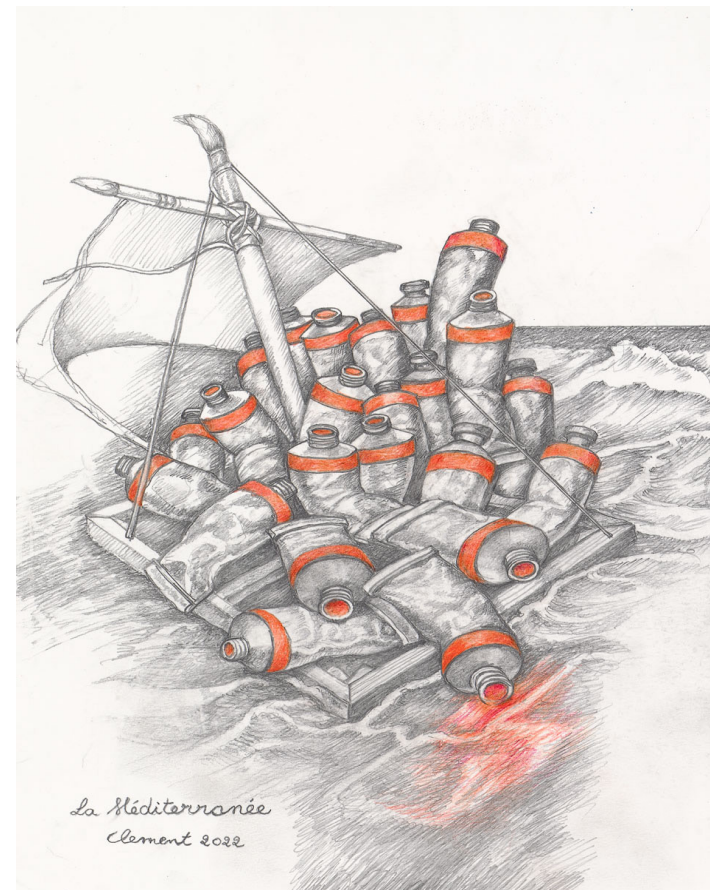

SERGE CLEMENT

SERGE DRAWINGS

Serge Clement

1 SC "Golgoth 'Art'".
11x14 in, 28x35.6 cm

2 SC "Piedestal".
11x14 in, 28x35.6 cm

3 SC "Le Mépris".
11x14 in, 28x35.6 cm

4 SC "Peine De Mort".
11x14 in, 28x35.6cm

5 SC "La Peinture à L'eau".
11x14 in, 28x35.6 cm

6 SC "La Barbarie".
11x14 in, 28x35.6 cm

7 SC "L' Inquisition".
11x14 in, 28x35.6 cm

8 SC "Athena".
11x14 in, 28x35.6 cm

9 SC "La Méduse".

11x14 in, 28x35.6 cm

10 SC "La Méditerranée".

11x14 in, 28x35.6 cm

11 SC "Dispersion D'écarlate".
11x14 in, 28x35.6 cm

12 SC "The Connoisseurs".
11x14 in, 28x35.6 cm

13 SC "Hommage".
11x14 in, 28x35.6 cm

14 SC "Le Dormeur Du Val".
11x14 in, 28x35.6 cm

15 SC "Robot Impudent".
11x14 in, 28x35.6 cm

16 SC "Cage Sexe".
11x14 in, 28x35.6 cm