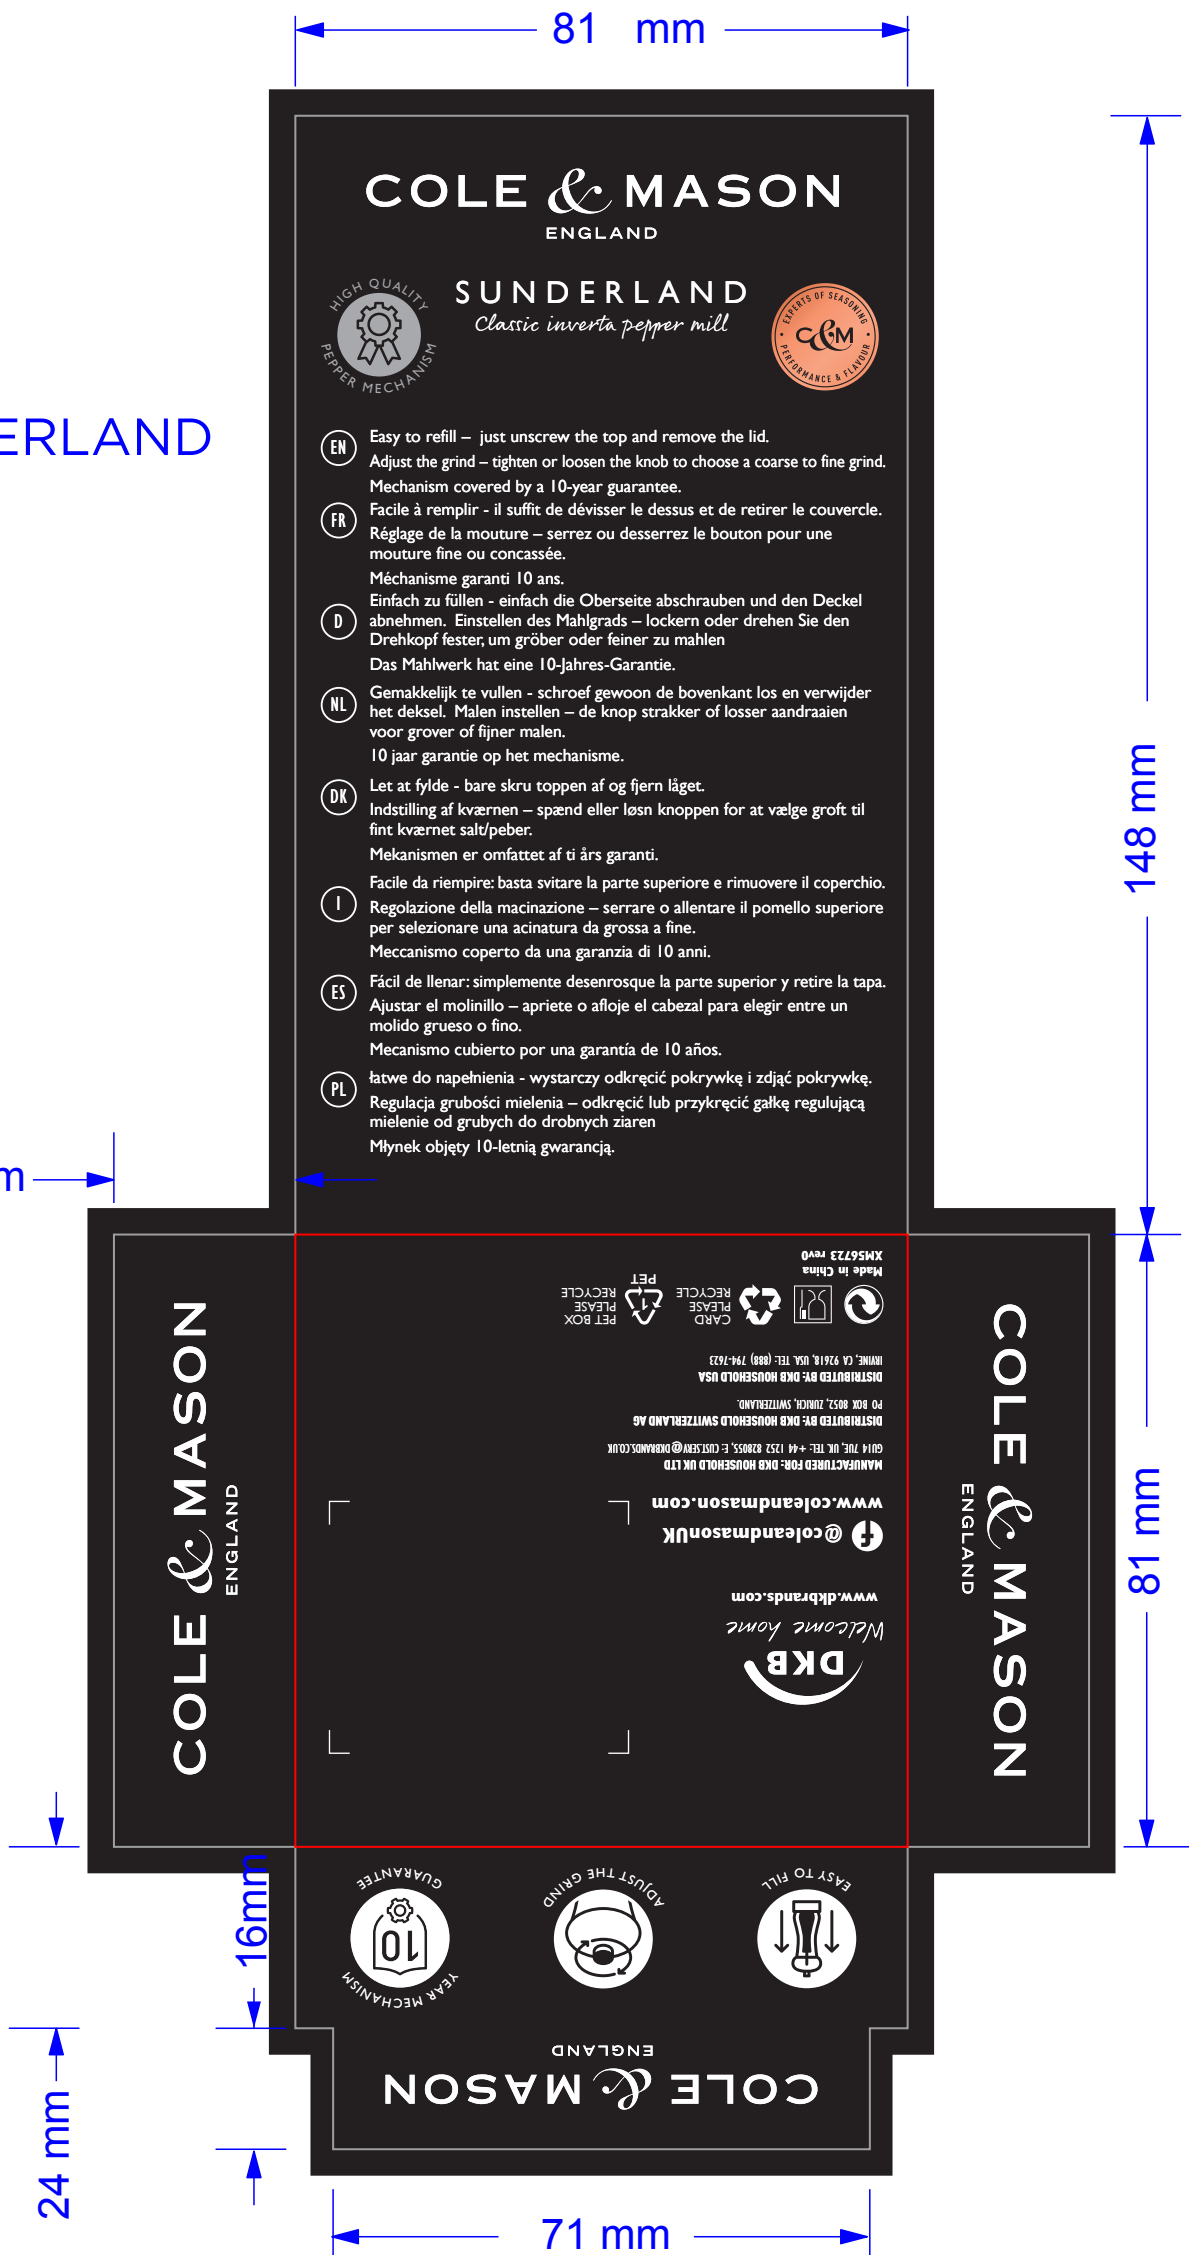

# SUNDERLAND

COLE & MASON  
ENGLAND

SUNDERLAND  
*Classic inverta pepper mill*

- EN** Easy to refill – just unscrew the top and remove the lid.  
Adjust the grind – tighten or loosen the knob to choose a coarse to fine grind.  
Mechanism covered by a 10-year guarantee.
- FR** Facile à remplir - il suffit de dévisser le dessus et de retirer le couvercle.  
Réglage de la mouture – serrez ou desserrez le bouton pour une mouture fine ou concassée.  
Mécanisme garanti 10 ans.
- D** Einfach zu füllen - einfach die Oberseite abschrauben und den Deckel abnehmen. Einstellen des Mahlgrads – lockern oder drehen Sie den Drehkopf fester, um gröber oder feiner zu mahlen  
Das Mahlwerk hat eine 10-Jahres-Garantie.
- NL** Gemakkelijk te vullen - schroef gewoon de bovenkant los en verwijder het deksel. Malen instellen – de knop strakker of losser aandraaien voor grover of fijner malen.  
10 jaar garantie op het mechanisme.
- DK** Let at fylde - bare skru toppen af og fjern låget.  
Indstilling af kværnen – spænd eller løsne knoppen for at vælge groft til fint kværnet salt/peber.  
Mekanismen er omfattet af ti års garanti.
- I** Facile da riempire: basta svitare la parte superiore e rimuovere il coperchio.  
Regolazione della macinazione – serrare o allentare il pomello superiore per selezionare una acinatura da grossa a fine.  
Meccanismo coperto da una garanzia di 10 anni.
- ES** Fácil de llenar: simplemente desenrosque la parte superior y retire la tapa.  
Ajustar el molinillo – apriete o afloje el cabezal para elegir entre un molido grueso o fino.  
Mecanismo cubierto por una garantía de 10 años.
- PL** łatwe do napełnienia - wystarczy odkręcić pokrywkę i zdjąć pokrywkę.  
Regulacja grubości mielenia – odkręcić lub przykręcić gałkę regulującą mielenie od grubych do drobnych ziaren  
Młynek objęty 10-letnią gwarancją.

[www.coleandmason.com](http://www.coleandmason.com)  
[@coleandmasonuk](https://www.facebook.com/coleandmasonuk)

COLE & MASON  
ENGLAND

71 mm

24 mm

16 mm