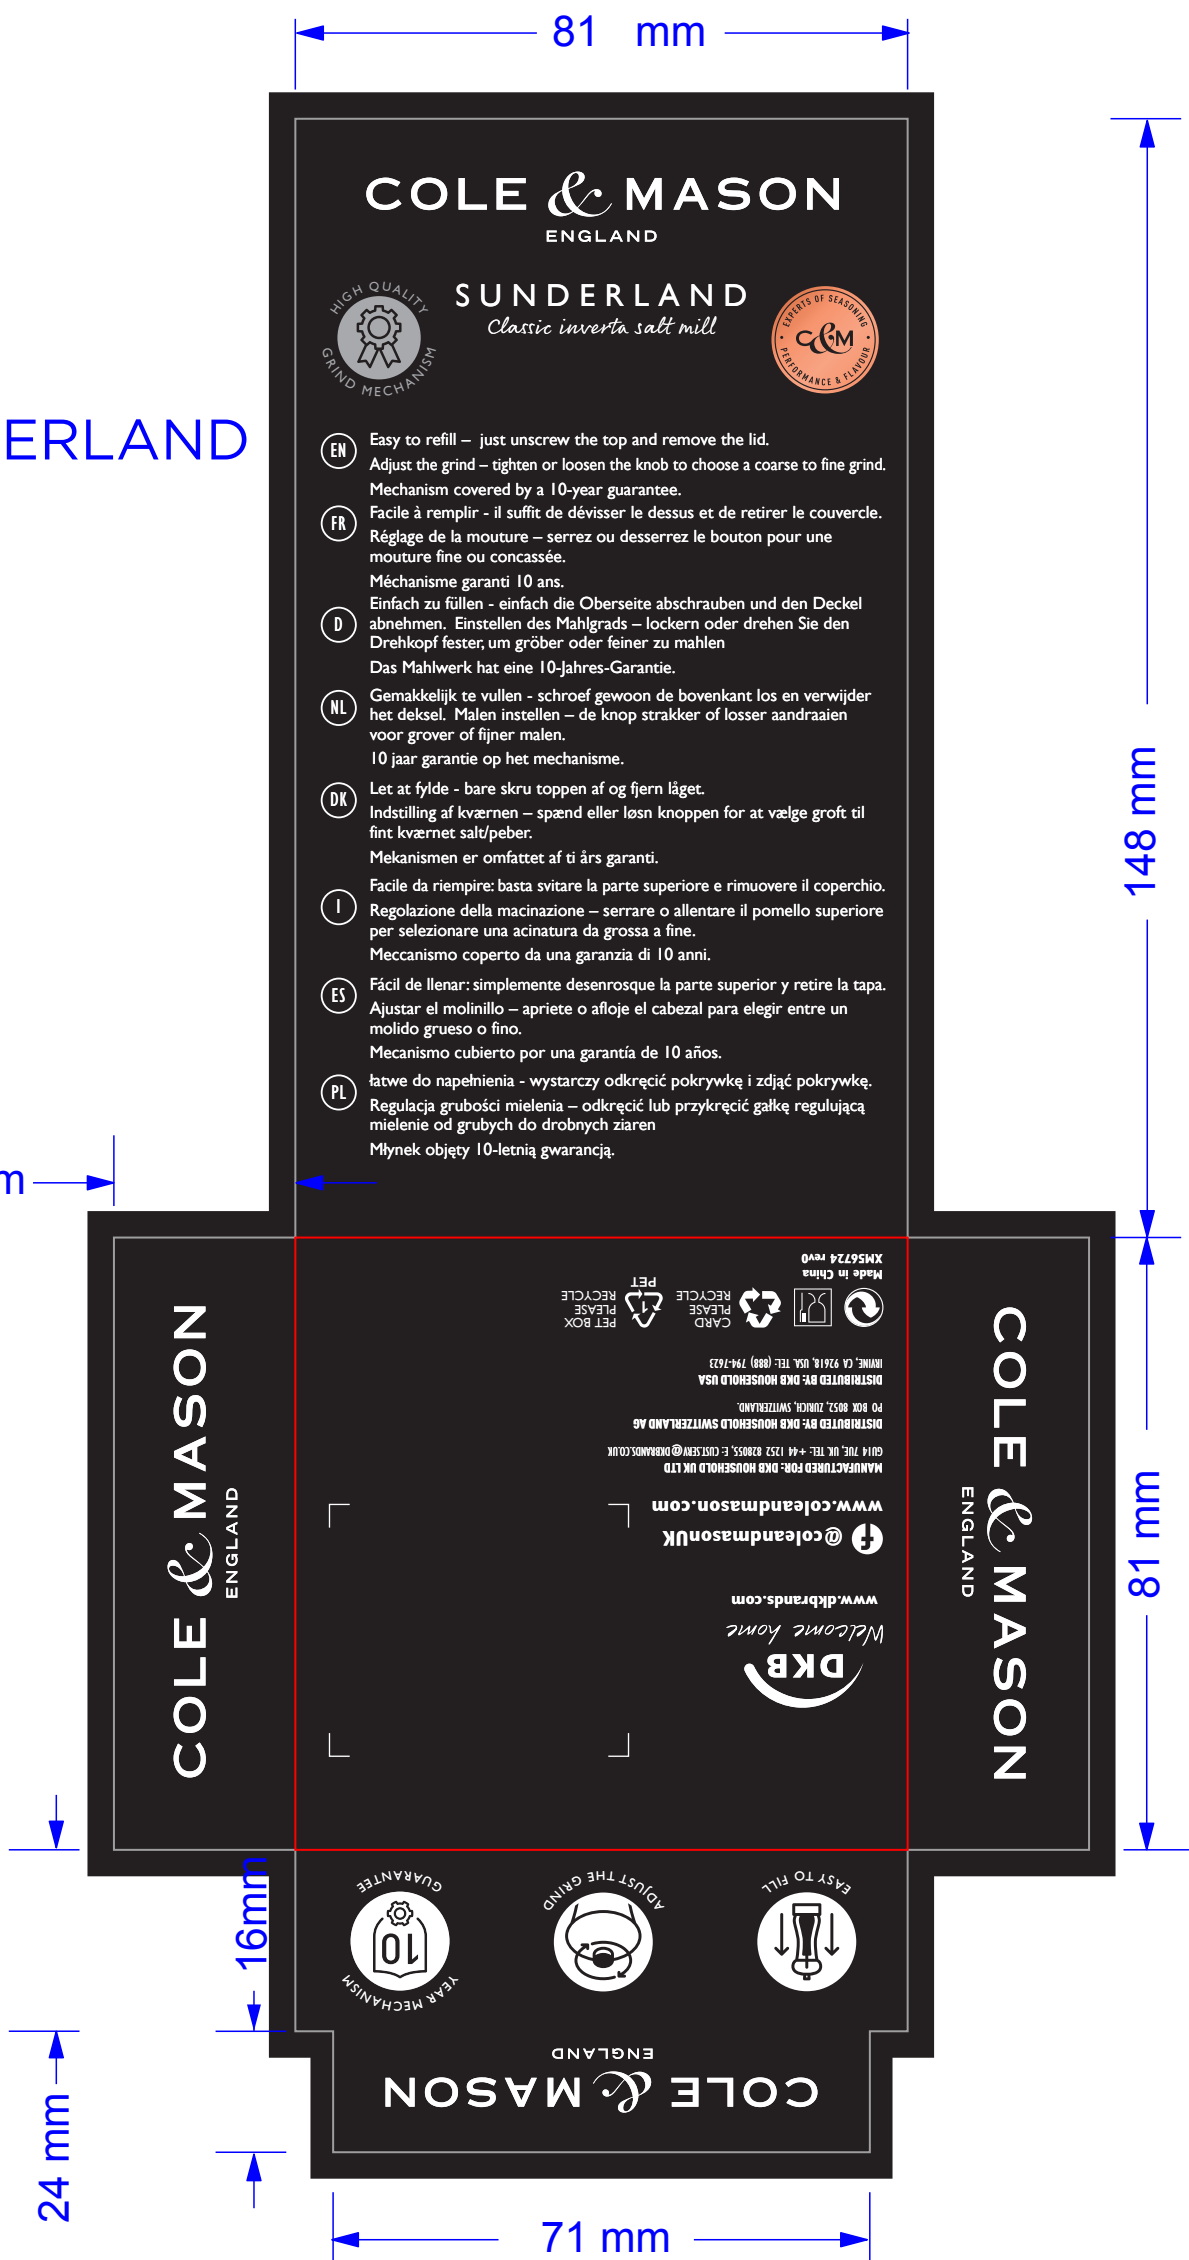

SUNDERLAND

COLE & MASON
ENGLAND

SUNDERLAND
Classic inverta salt mill

- (EN)** Easy to refill – just unscrew the top and remove the lid.
Adjust the grind – tighten or loosen the knob to choose a coarse to fine grind.
Mechanism covered by a 10-year guarantee.
- (FR)** Facile à remplir - il suffit de dévisser le dessus et de retirer le couvercle.
Réglage de la mouture – serrez ou desserrez le bouton pour une mouture fine ou concassée.
Mécanisme garanti 10 ans.
- (D)** Einfach zu füllen - einfach die Oberseite abschrauben und den Deckel abnehmen. Einstellen des Mahlgrads – lockern oder drehen Sie den Drehkopf fester, um gröber oder feiner zu mahlen
Das Mahlwerk hat eine 10-Jahres-Garantie.
- (NL)** Gemakkelijk te vullen - schroef gewoon de bovenkant los en verwijder het deksel. Malen instellen – de knop strakker of losser aandraaien voor grover of fijner malen.
10 jaar garantie op het mechanisme.
- (DK)** Let at fylde - bare skru toppen af og fjern låget.
Indstilling af kværnen – spænd eller løs knoppen for at vælge groft til fint kværnet salt/peber.
Mekanismen er omfattet af ti års garanti.
- (I)** Facile da riempire: basta svitare la parte superiore e rimuovere il coperchio.
Regolazione della macinazione – serrare o allentare il pomello superiore per selezionare una acinatura da grossa a fine.
Meccanismo coperto da una garanzia di 10 anni.
- (ES)** Fácil de llenar: simplemente desenrosque la parte superior y retire la tapa.
Ajustar el molinillo – apriete o afloje el cabezal para elegir entre un molido grueso o fino.
Mecanismo cubierto por una garantía de 10 años.
- (PL)** łatwe do napełnienia - wystarczy odkręcić pokrywkę i zdjąć pokrywkę.
Regulacja grubości mielenia – odkręcić lub przykręcić gałkę regulującą mielenie od grubych do drobnych ziaren
Młynek objęty 10-letnią gwarancją.